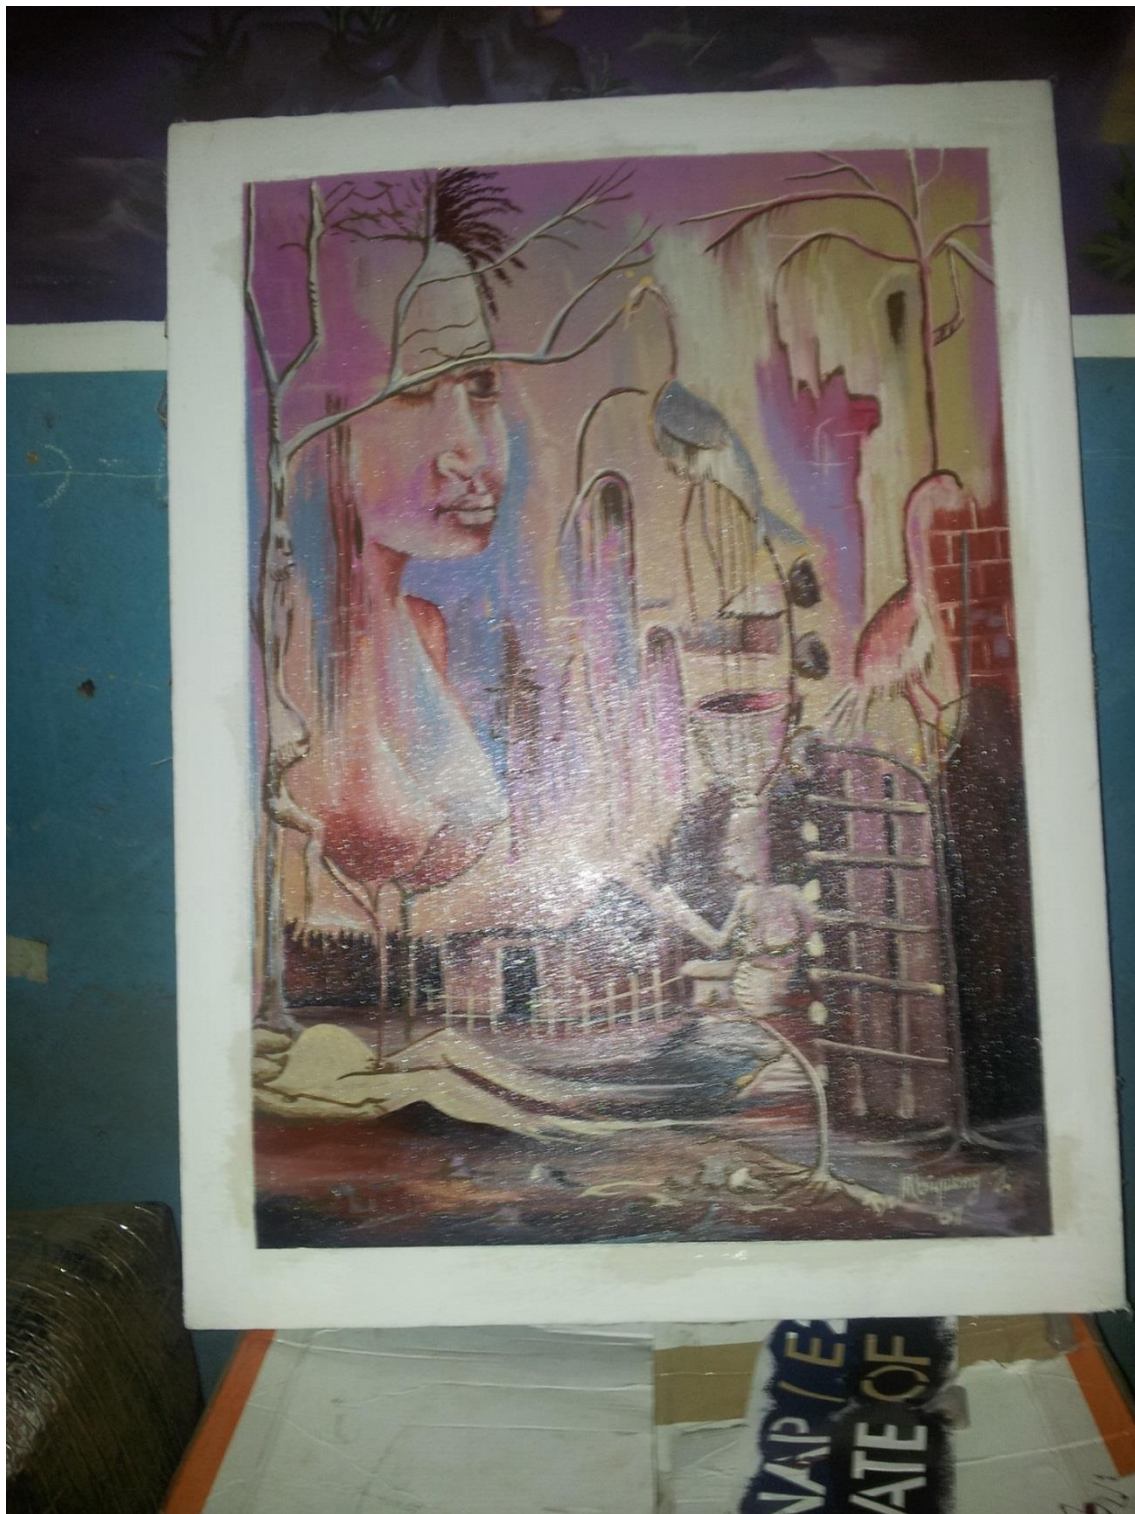

11: Origin of Life

Size: 530 x 710 mm

Year: 2007

Price: € 480,00 (*ingelijst, licht houten dunne lijst*)

Location: Nijmegen